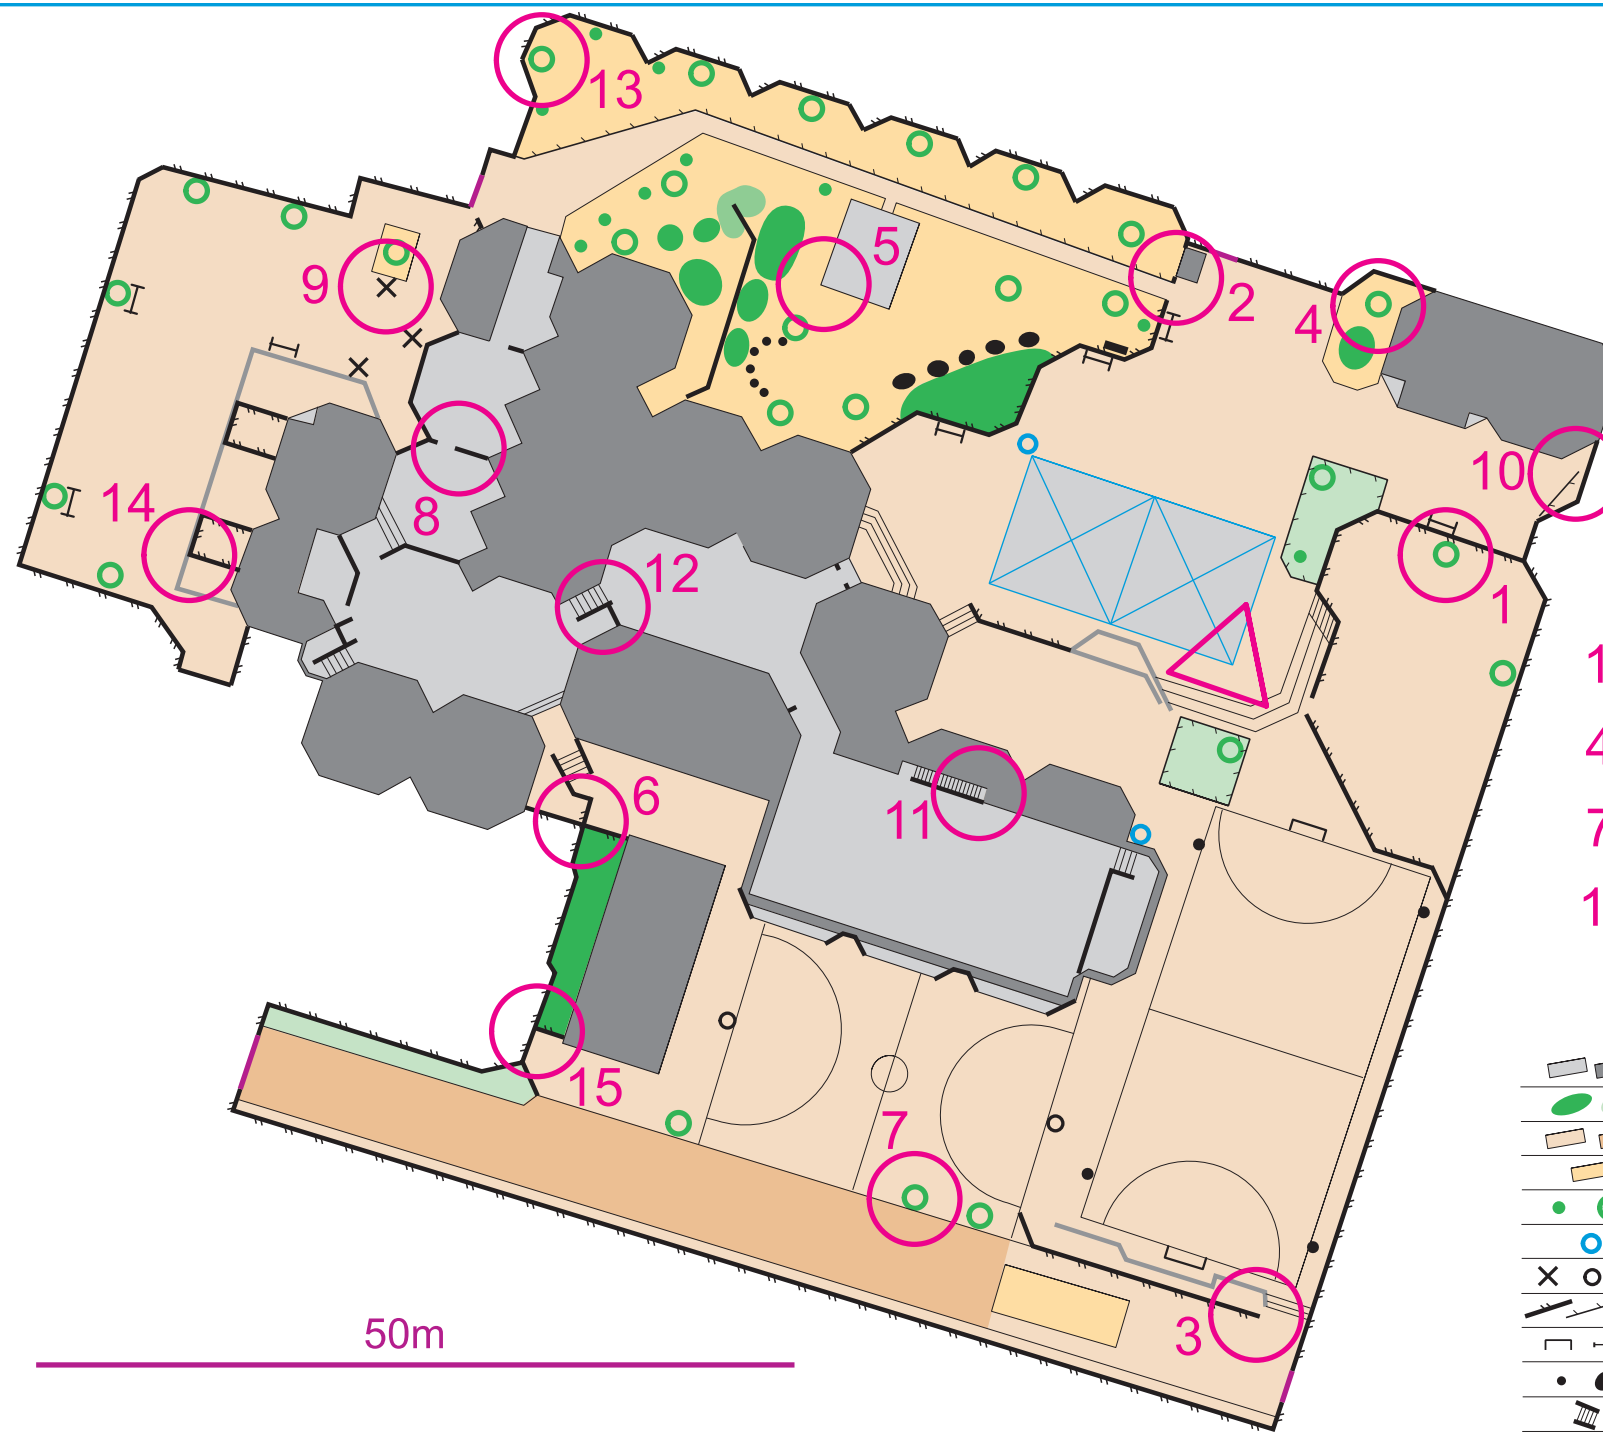

# רעות

ראשון לציון

קנה מידה

## 1:500

מאי 2017

1-2-3

4-5-6

7-8-9-10

11-12-13-14-15

### מקרא

	מבנה, מעבר
	גינה, סבך
	שטח סלול, מרוצף
	שטח פתוח
	עץ גדול, שיח
	ברזיה
	עמוד כדורסל, שולחן
	גדר עבירה, לא עבירה
	ספסל, שער כדורגל
	סלע גדול, קטן
	מדרגות

50m